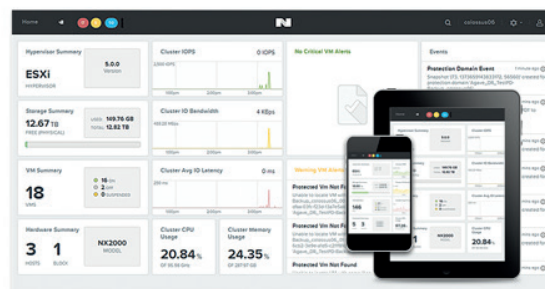

ARCHITECTURE SOFTWARE-DEFINED

La plate-forme de virtualisation informatique Nutanix s'appuie sur une **architecture logicielle avancée** offrant une **plus grande flexibilité**, une **meilleure agilité** et une **économie supérieure** aux solutions de stockages traditionnelles.

Cette plate-forme intègre **stockage, ressources serveur, contrôleur et hyperviseur** permettant ainsi de distribuer de **hautes performances** et une **évolution massive** pour les entreprises de toutes tailles.

ADMINISTRATION SIMPLIFIÉE

Nutanix fournit une **interface de gestion ergonomique, intuitive et unifiée des serveurs et du stockage**.

Elle donne la possibilité de **définir** et de **gérer entièrement une infrastructure convergente** depuis n'importe quel type de terminal (PC, mobile, etc).

L'interface utilisateur permet **l'expansion du cluster d'un simple clic** et fournit un tableau de bord affichant l'essentiel des informations afin de surveiller les performances et les latences.

➔ Simplifiez le déploiement des machines virtuelles